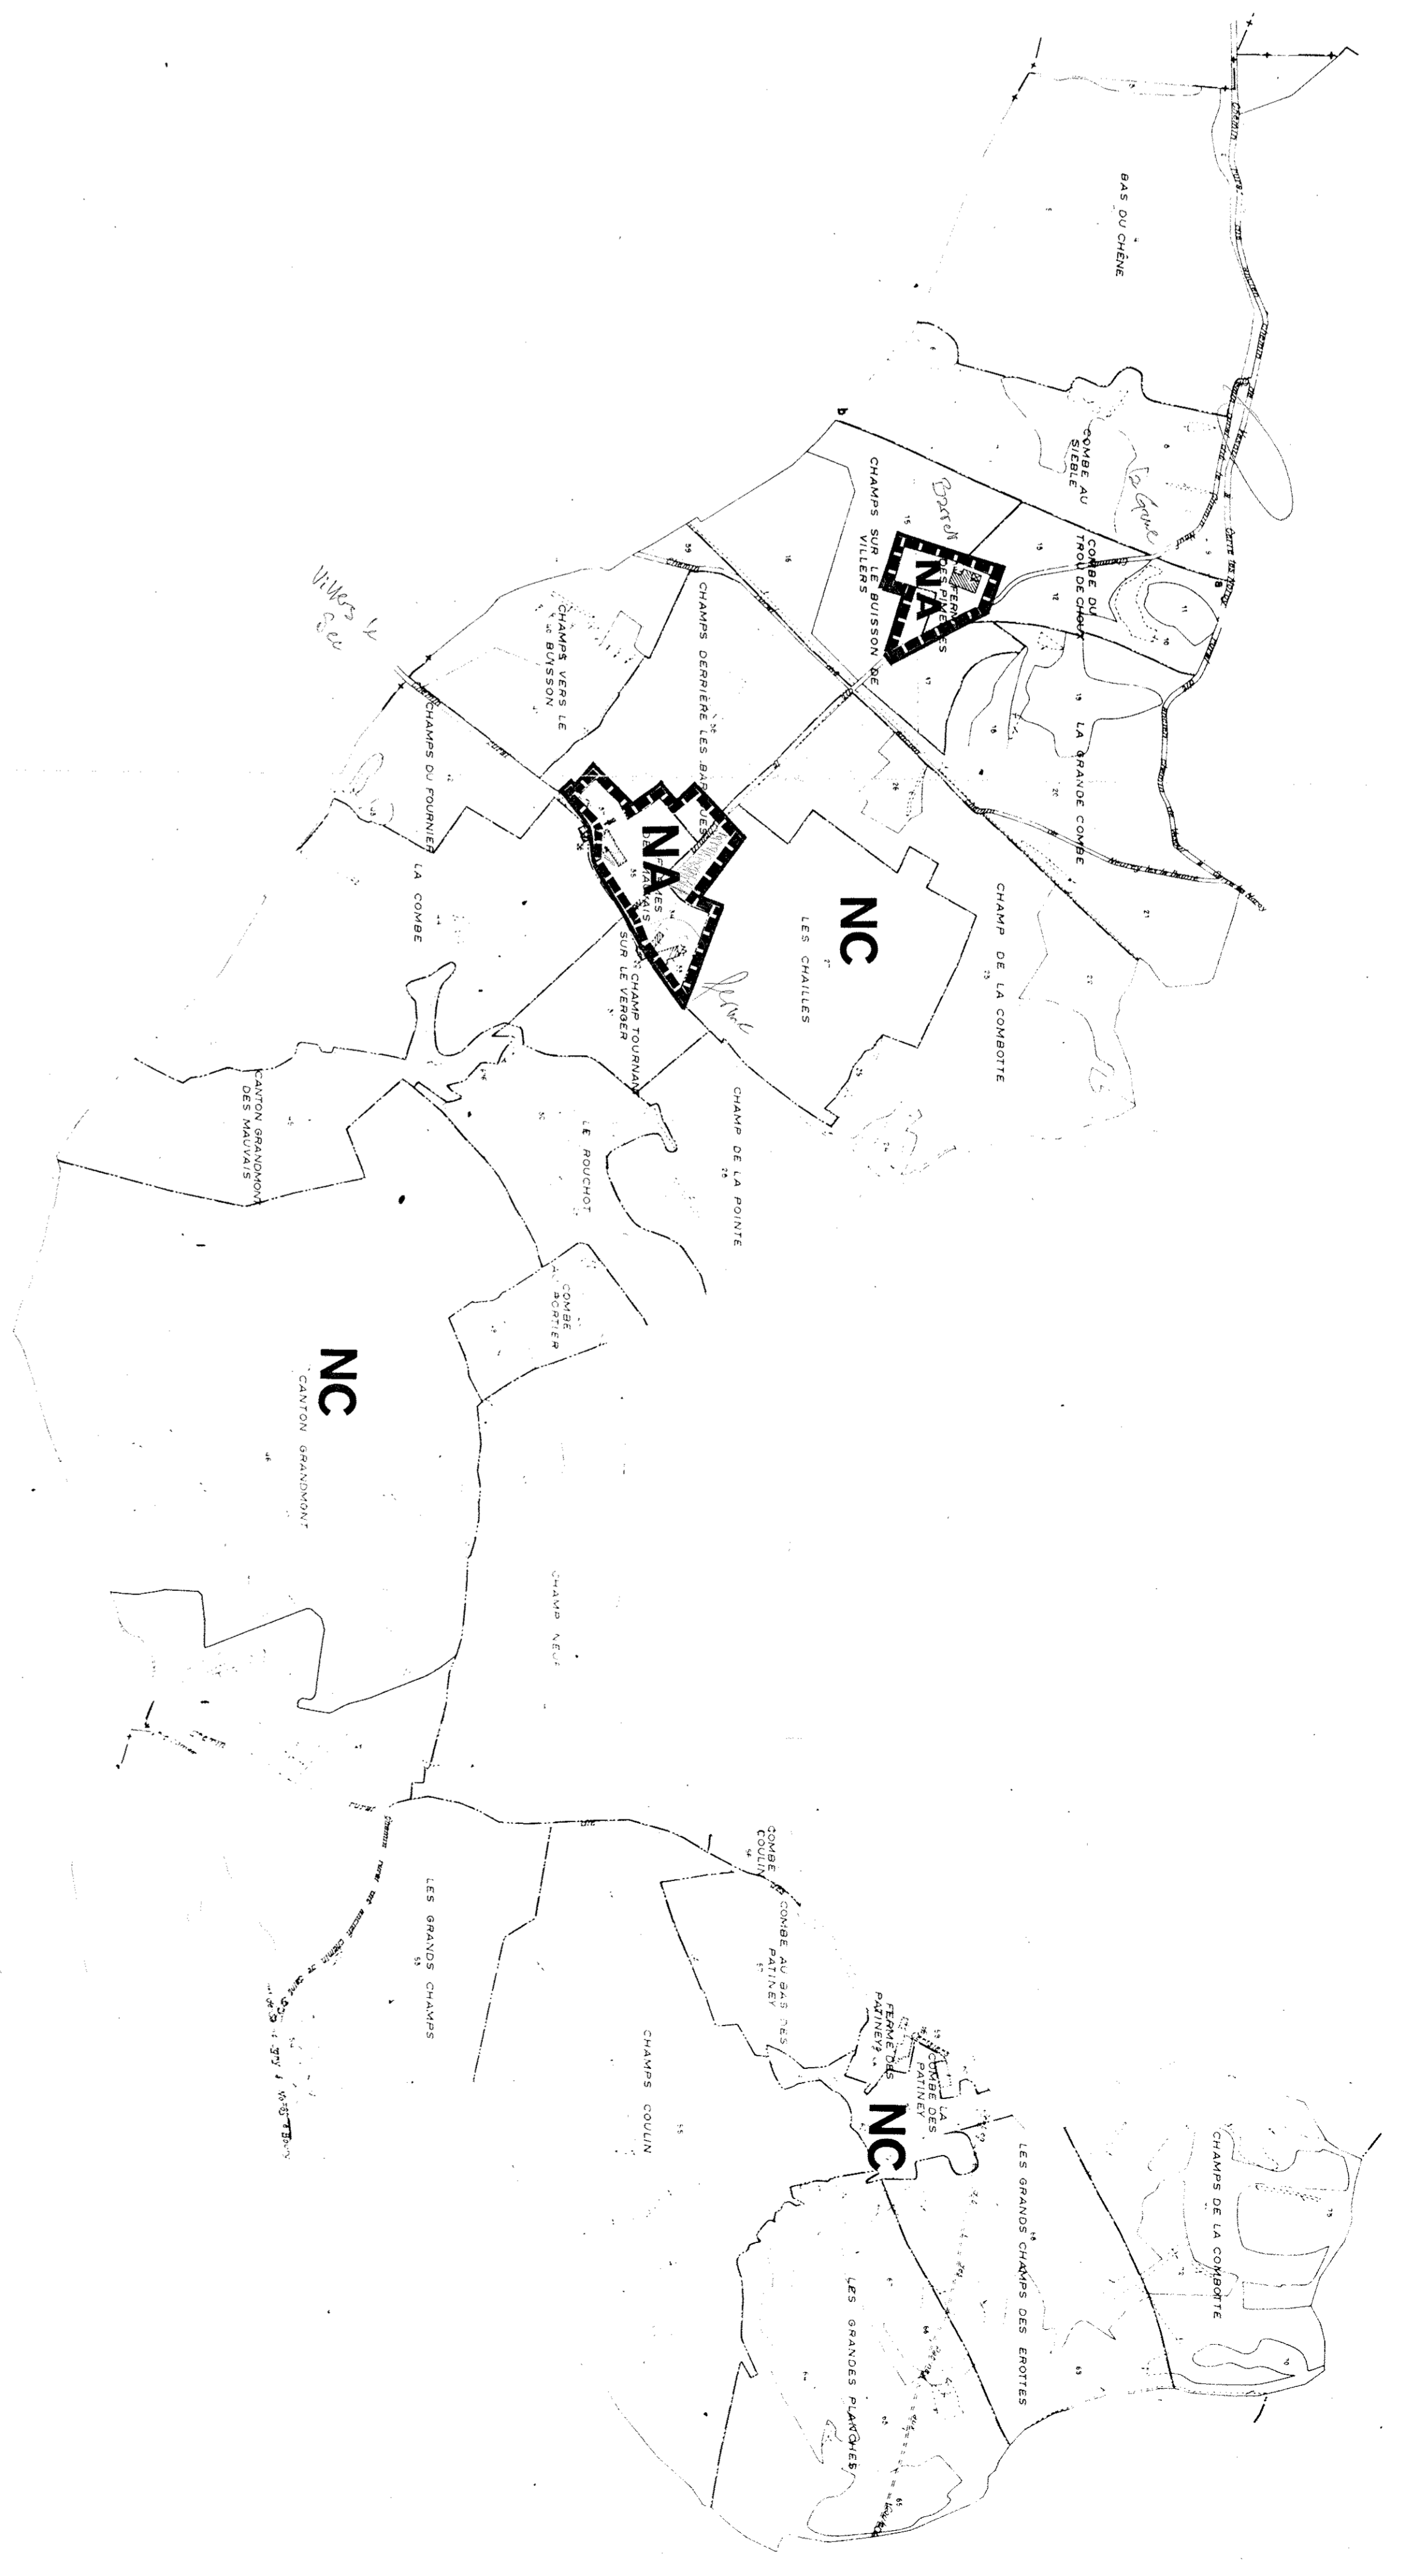

Les Mauvais et les Patiney