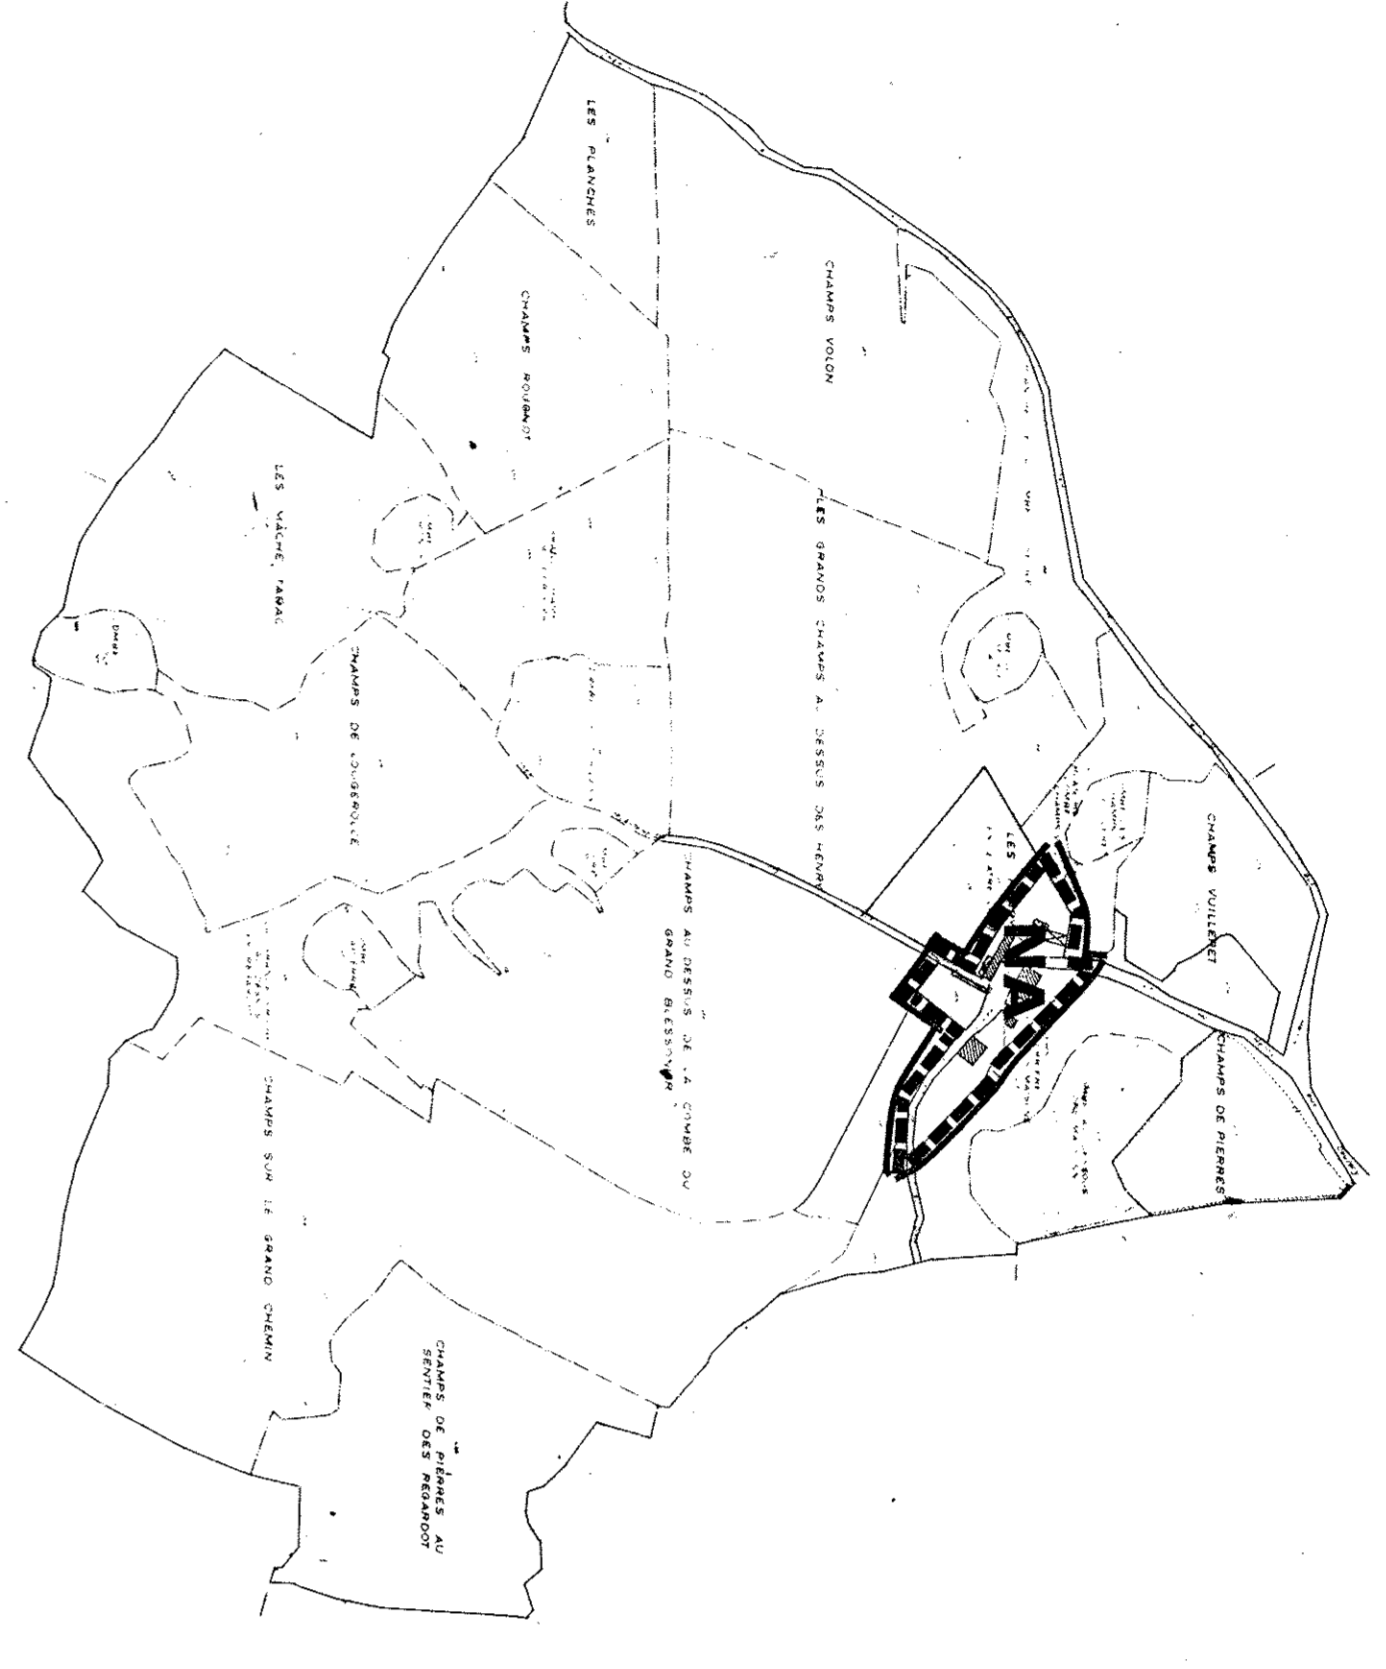

LEGENDE

- ----- Limite d'application du Droit de Prémption Urbain
- ..... Limite de commune
- ..... Limite de zone
- UA Zone urbaine
- NA Zone naturelle à aménager
- NC Zone naturelle agricole
- ND Zone de protection des sites et des forêts

maître d'ouvrage

Commune de Noroy-le-Bourg

Plan d'occupation des sols

Plan de zonage des hameaux

assistance

direction départementale de l'Équipement de la Haute-Saône

échelle 1:5000
2005

Les Henry